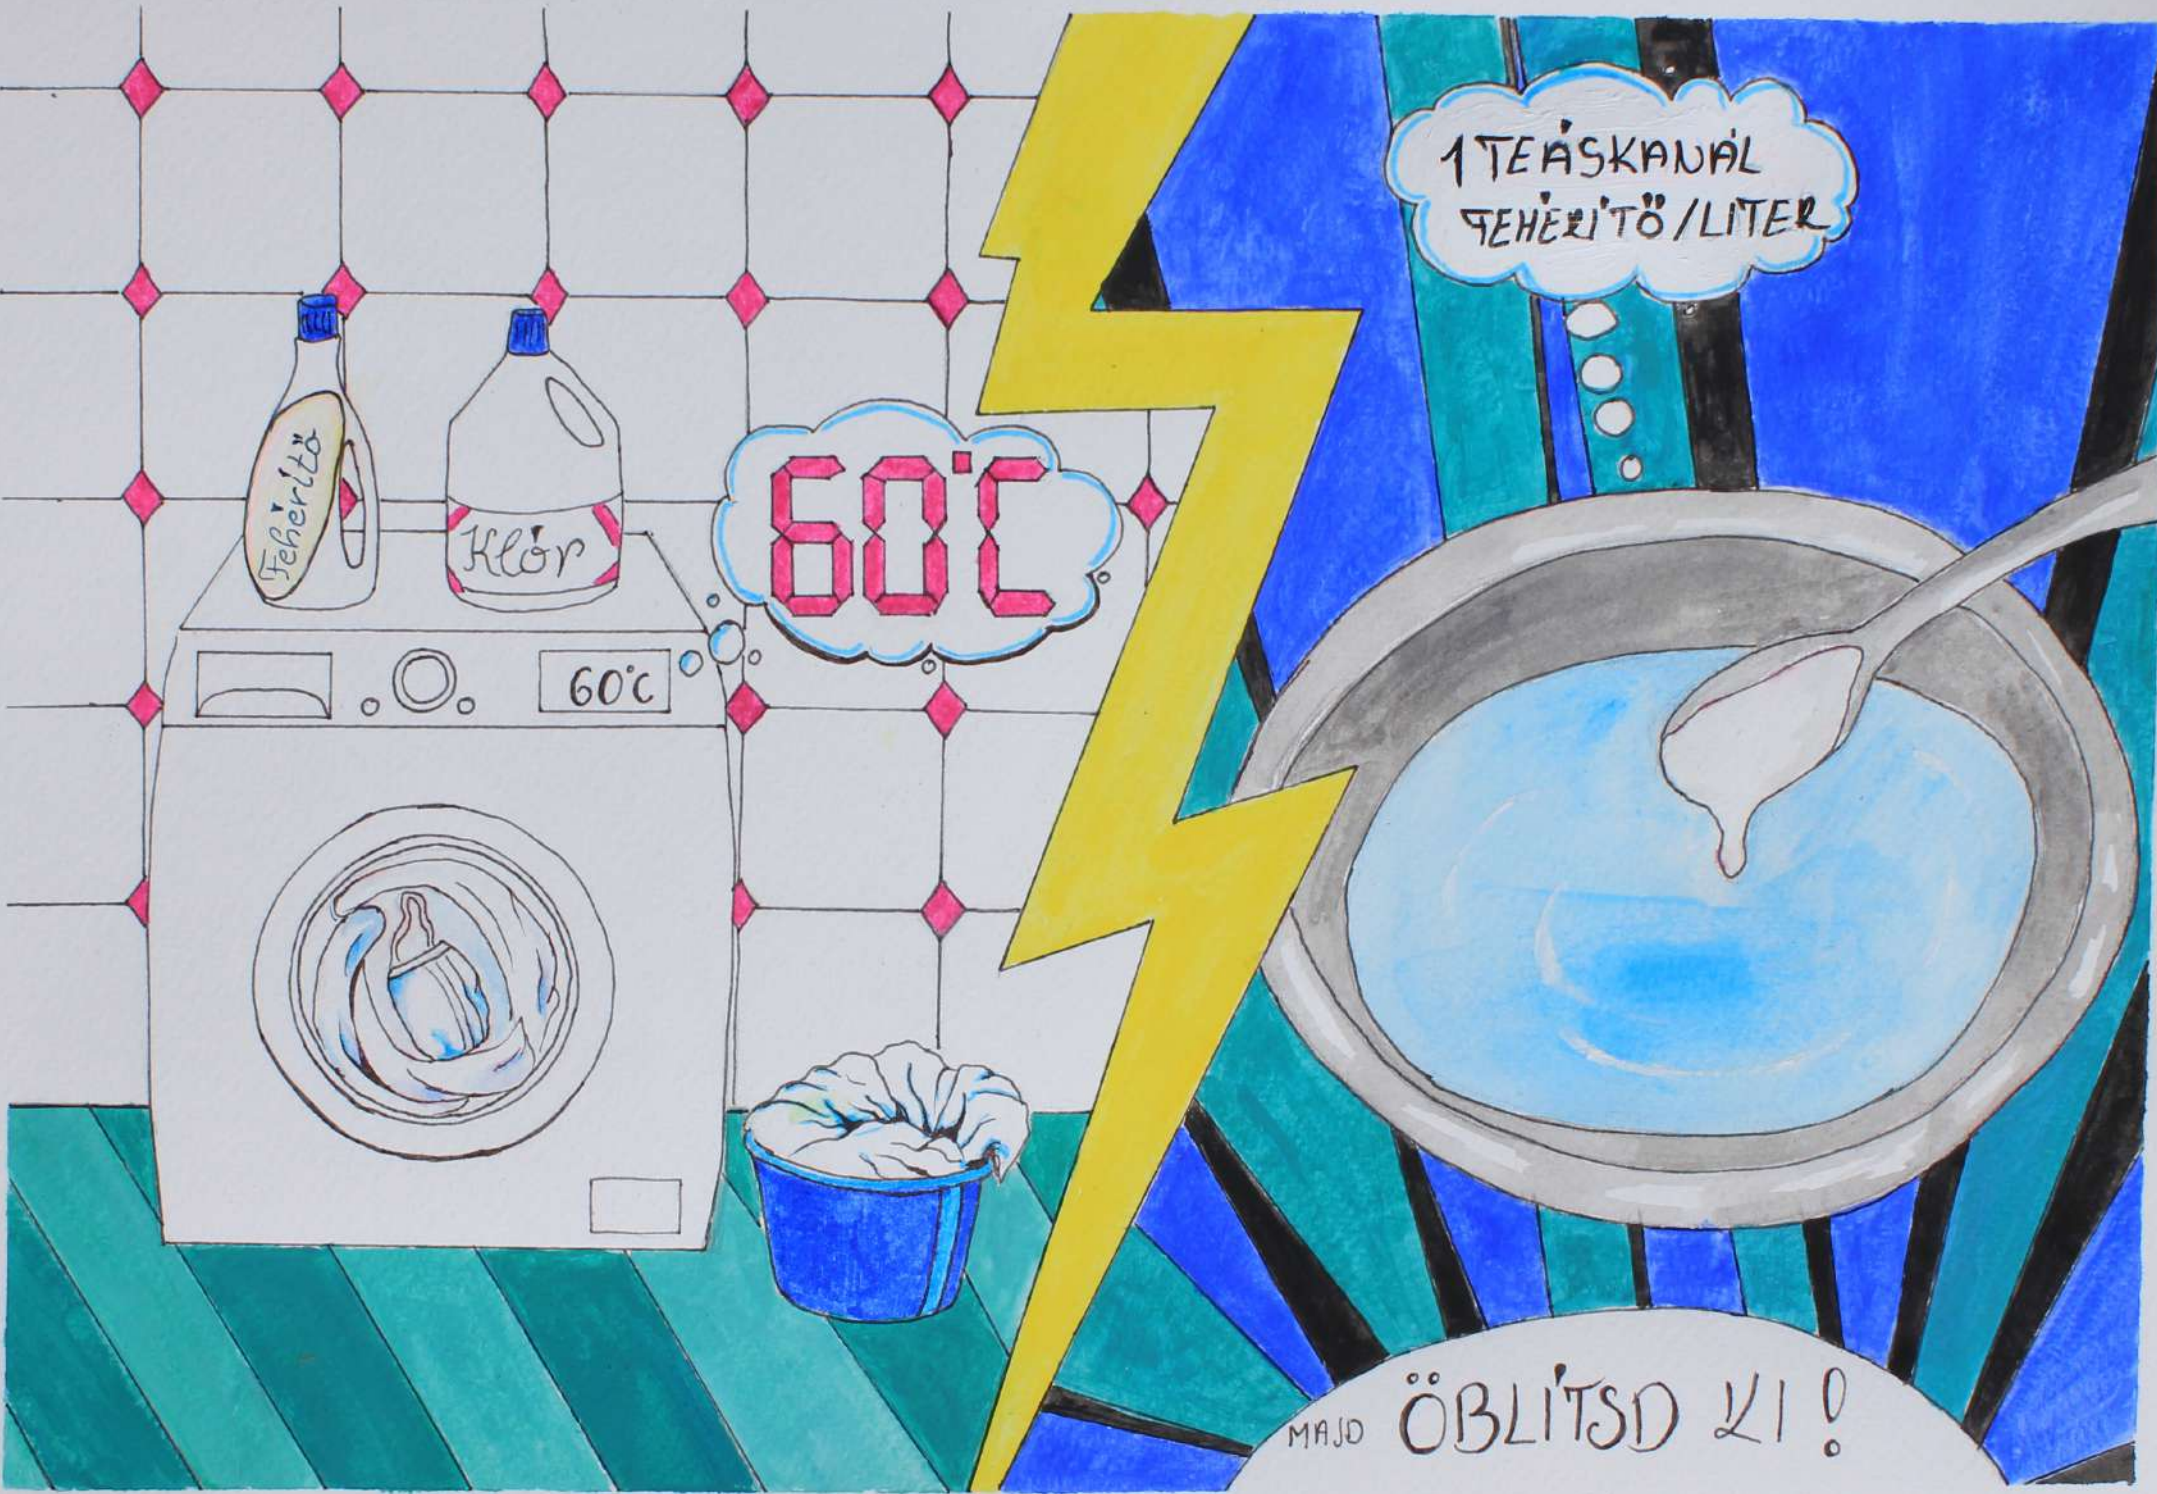

Fehértő

Klór

60°C

60°C

1 TEÁSKANÁL  
FEHÉRTŐ / LITER

MAJD ÖBLÍTSD KI!

GÖZ NÉLKÜLÖ!